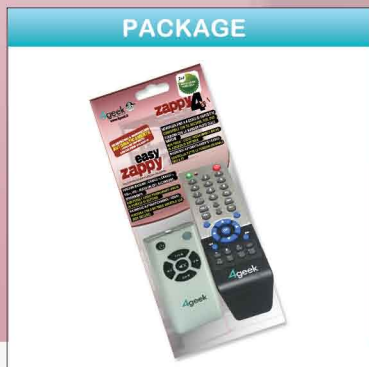

zappy4^{in 1}

TELECOMANDO UNIVERSALE 4 IN 1

+ easy zappy

TELECOMANDO SEMPLICE DA UTILIZZARE

4geek
technology for geek people
www.4geek.it

Ricerca automatica dispositivi ▶

Compatibile con oltre 150000 dispositivi ▶

Funzione con delle comuni pile stilo ▶

Memorizza fino a 4 codici contemporaneamente ▶

Telecomando EASY ZAPPY per i meno esperti ▶

Comodo, pratico, indispensabile. Uno per tutti, tutti per uno.

Piccolo e Preciso

Zappy 4in1 è un telecomando universale con cui potrai controllare tutti i tuoi dispositivi: TV, Decoder, Lettori DVD, Hi-Fi. Zappy 4 in 1 è semplice da configurare e ti libererà da tutti i telecomandi che non puoi più vedere sparsi per la casa, persi nel divano o chissà dove. Oltre a Zappy 4 in 1 4Geek vuole andare incontro ai meno esperti, anziani e bambini, che non hanno dimestichezza con troppi pulsanti e che vogliono pochi, ma utili funzioni. Easy Zappy è il telecomando universale incluso nella confezione con le funzioni basilari per la tua TV, regola il livello del volume, cambia canale, spegni e accendi la tua TV.

Modi di utilizzo

Zappy 4 in 1 è in grado di controllare fino a ben 4 dispositivi contemporaneamente.

Facilissimo da utilizzare

E' semplicissimo, imposta il codice dei tuoi prodotti oppure utilizza la funzione di ricerca automatica per configurare tutti i tuoi dispositivi velocemente e senza nessuna fatica. Puoi memorizzare fino a 4 codici prodotto contemporaneamente, in poche parole non dovrai più distreggiarti fra mille telecomandi, ma te ne basterà uno: Zappy 4 in 1 e per i meno esperti Easy Zappy, con pochi pulsanti, semplice e funzionale.