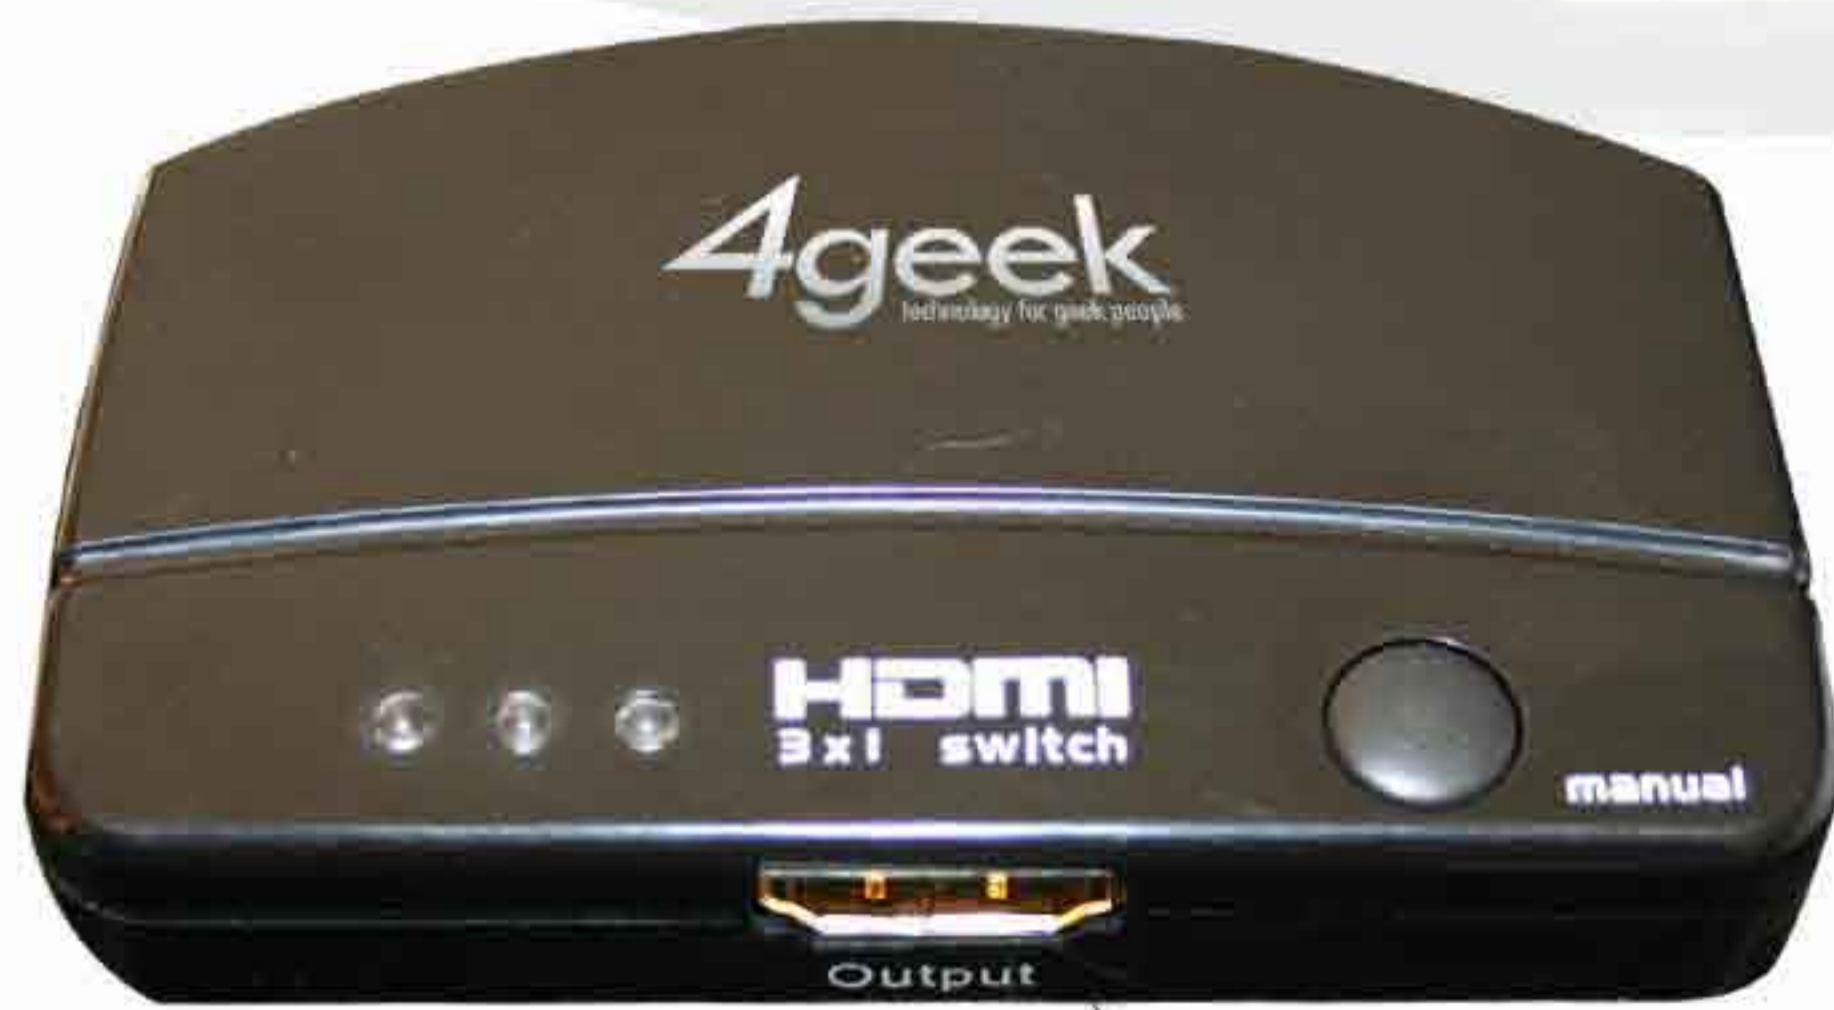

SWITCHY

HDMI SWITCH 3X1

COMPATIBILE CON
SKY HD

4geek
technology for geek people

www.4geek.it

SWITCH MANUALE

LED DISP. ATTIVO

INGRESSI HDMI

USCITA HDMI

PACKAGE

NON NECESSITA' DI ALIMENTATORE ESTERNO!

COLLEGA PIU' DISPOSITIVI HDMI AL TUO TELEVISORE

Collega al tuo televisore fino a 3 periferiche HDMI fino a 1080p

Commutatore HDMI manuale. Passa da una periferica all'altra con la sola pressione di un tasto.

Indispensabile per televisori HDMI

HDMI
1080P

Switchy è un accessorio indispensabile per il tuo televisore ad alta definizione grazie al quale potrai collegare contemporaneamente fino a 3 periferiche full HDMI 1080p senza dover staccare e collegare di continuo i cavi al televisore

Commutatore Manuale

Dopo aver acceso il tuo televisore ti basterà soltanto accendere la periferica che ti interessa. Potrai quindi passare da una periferica all'altra semplicemente premendo il comodo tasto su Switchy. I led luminosi infine ti mostreranno la periferica attiva in quel momento.