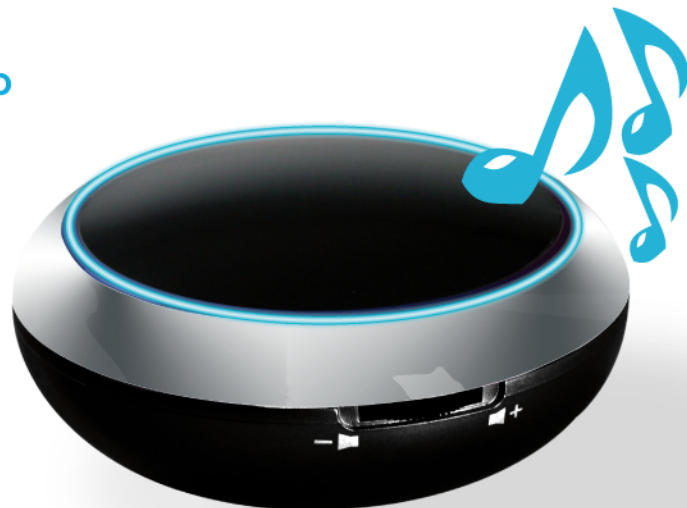

TRASFORMA QUALSIASI SUPERFICIE IN UN IMPIANTO AUDIO

Poggialo su una scrivania o un tavolo e ascolta tutta la sua potenza !

Informazioni Tecniche

Speaky EVO è una piccola cassa portatile che misura quasi 8cm di diametro. Nonostante le ridottissime dimensioni, Speaky EVO è davvero forte, con bassi potenti e alti limpidi: un suono chiaro in ogni situazione!

- Compatibile con Tutti i dispositivi Audio
- Semplicità d'uso
- Dimensioni Ridotte
- Design Moderno ed Elegante

- Compatibile PC / Mac
- Supporta qualsiasi dispositivo Audio
- Alimentazione: Adattatore 5V/500mA o porta USB da Pc o Mac
- Ingresso Audio: Minijack Cuffie -> USB
- Intervallo di Frequenza: 150 HZ - 18Khz
- Rapporto Segnale / Distrubo: >60 dB - Distorsione Armonica Totale: < 0,5 % -
Potenza in Uscita: 3W (RMS)
- Impedenza Nominale: 4 Ohm